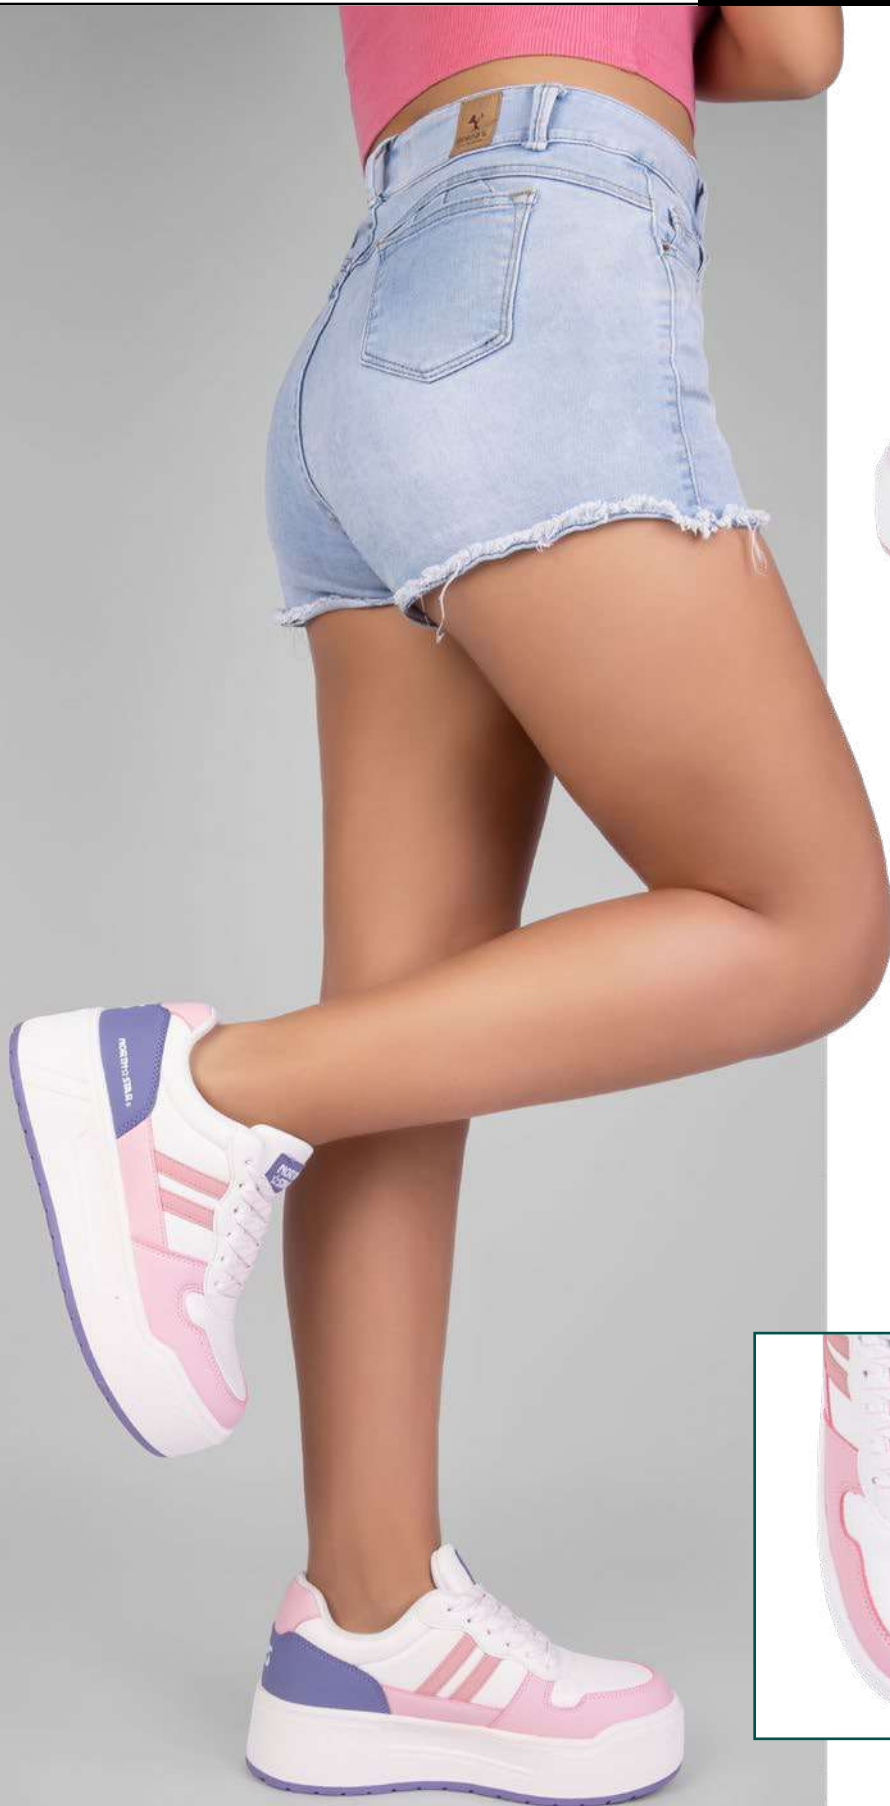

REPLAY BLANCO
581-1990

CAPELLADA: TEXTIL/SINTÉTICO / FORRO: TEXTIL
PLANTILLA: TEXTIL / SUELA: SINTÉTICO
HORMA: EXACTA / TALLAS: 38 AL 40

S/ 119.90
ANTES: S/ 159.90

BLACK FRIDAY

SOFI MULTICOLOR

681-0916

CAPELLADA: SINTÉTICO / FORRO: TEXTIL
PLANTILLA: TEXTIL / SUELA: SINTÉTICO
HORMA: EXACTA / TALLAS: 35 AL 40