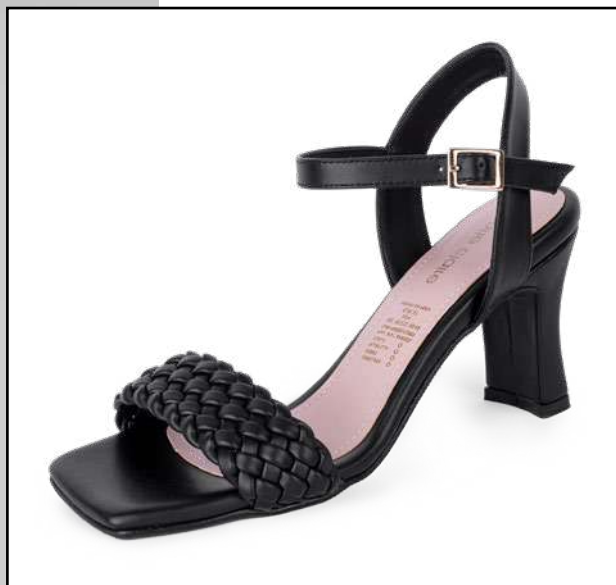

BLACK FRIDAY

HOTSALE
S/ 59.90
ANTES: S/ 169.90

Descuento
+60%

YASMIN AZUL

761-9723

CAPELLADA: SINTÉTICO
FORRO: SINTÉTICO
PLANTILLA: SINTÉTICO
SUELA: SINTÉTICO
HORMA: EXACTA
TALLAS: 35 AL 39

TACO 12 PLATAFORMA 4

HOTSALE
S/ 59.90
ANTES: S/ 169.90

Descuento
+60%

YASMIN VERDE

761-7723

CAPELLADA: SINTÉTICO / FORRO: SINTÉTICO
PLANTILLA: SINTÉTICO / SUELA: SINTÉTICO
HORMA: EXACTA / TALLAS: 35 AL 39

TACO 12 PLATAFORMA 4

marie claire MARCA EXCLUSIVA

BLACK FRIDAY

40%
D.T.O.

VEYANA NEGRO

661-6688

CAPELLADA: SINTÉTICO / FORRO: SINTÉTICO
PLANTILLA: SINTÉTICO / SUELA: SINTÉTICO
HORMA: EXACTA / TALLAS: 35 AL 39

TACO 8

S/89.90

ANTES: S/ 149.90

VEYANA BLANCO

661-1688

CAPELLADA: SINTÉTICO / FORRO: SINTÉTICO
PLANTILLA: SINTÉTICO / SUELA: SINTÉTICO
HORMA: EXACTA / TALLAS: 35 AL 39

TACO 8

S/89.90

ANTES: S/ 149.90

marie claire MARCA EXCLUSIVA

BLACK FRIDAY