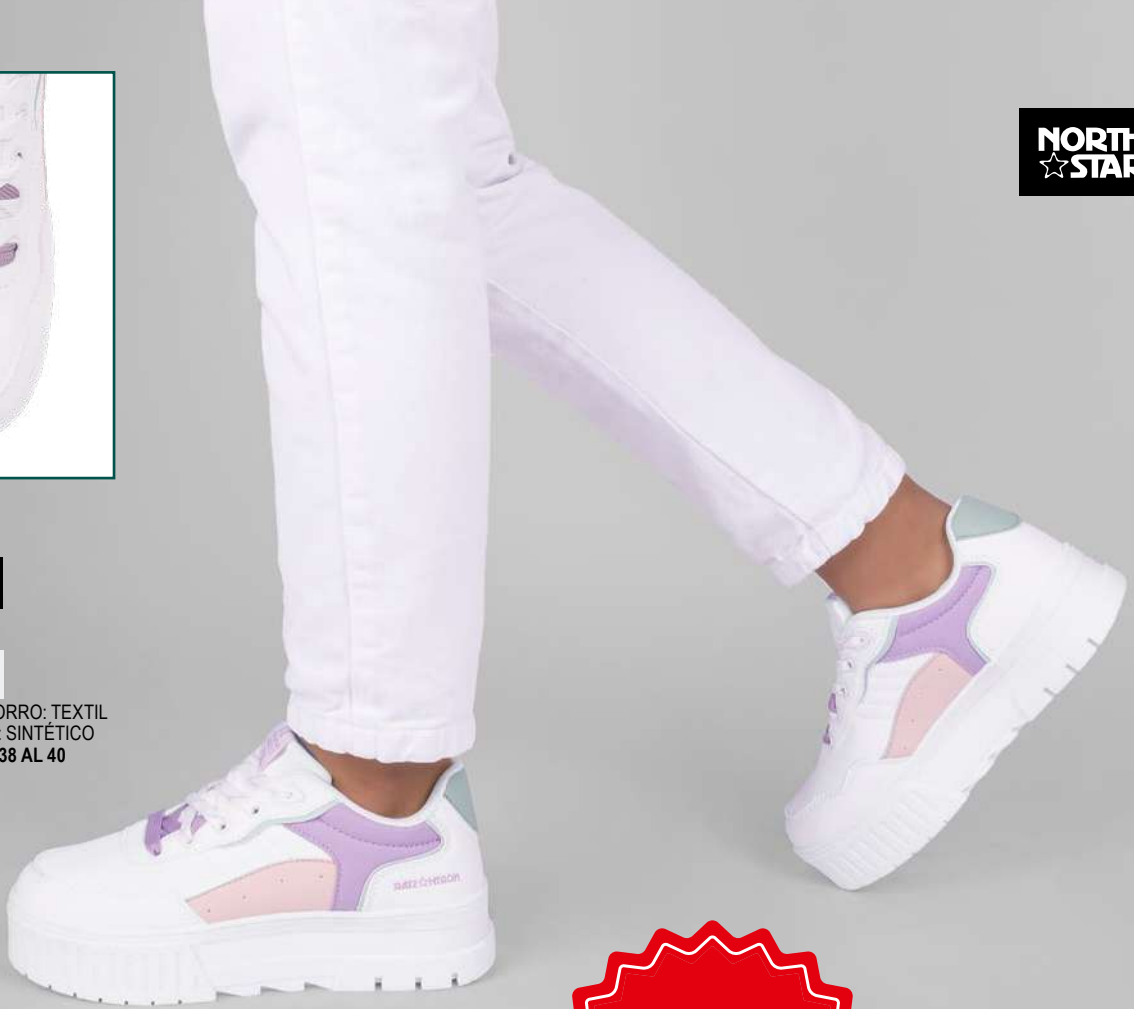

BLACK FRIDAY

NORTH
STAR

INCLUYE DOS PARES
DE PASADORES

JADE BLANCO

681-7423

CAPELLADA: SINTÉTICO / FORRO: TEXTIL
PLANTILLA: TEXTIL / SUELA: SINTÉTICO
HORMA: EXACTA / TALLAS: 38 AL 40

PLATAFORMA
5

S/ 99.90

ANTES: S/ 159.90

+30% DTO.

INCLUYE DOS PARES
DE PASADORES

JADE BLANCO/GRIS

681-2423

CAPELLADA: SINTÉTICO
FORRO: TEXTIL
PLANTILLA: TEXTIL
SUELA: SINTÉTICO
HORMA: EXACTA
TALLAS: 38 AL 40

PLATAFORMA
5

S/ 99.90

ANTES: S/ 159.90