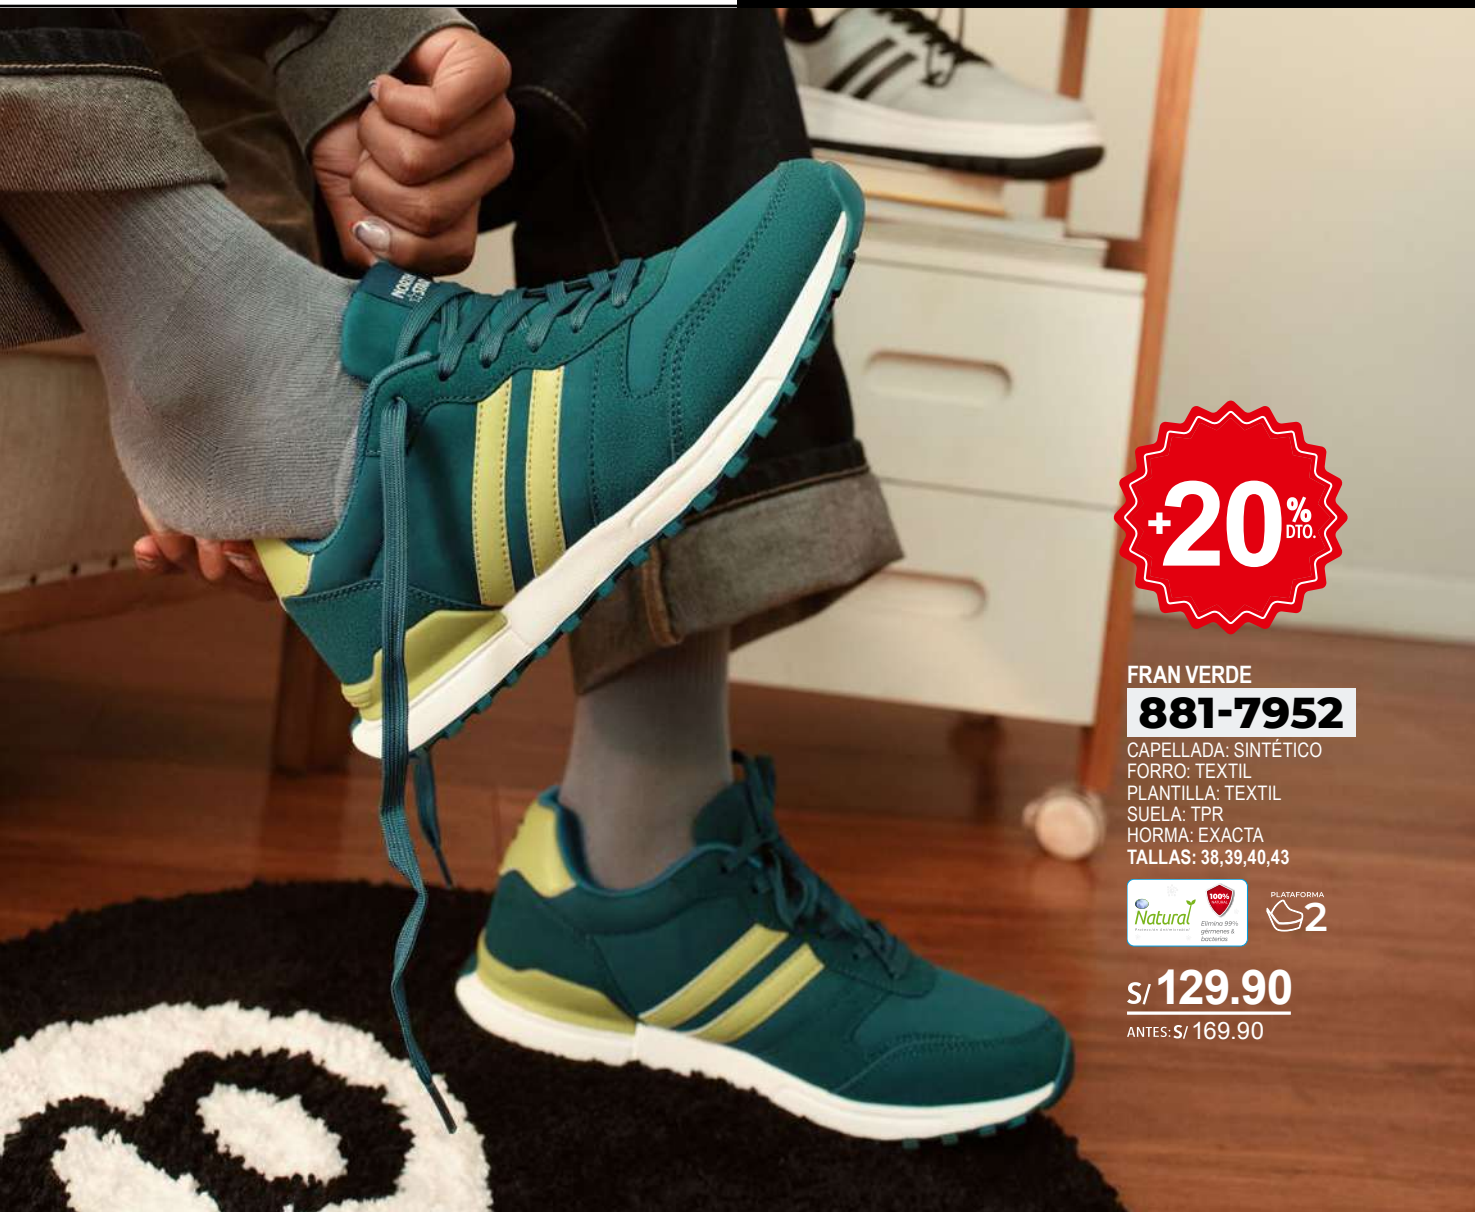

BLACK FRIDAY