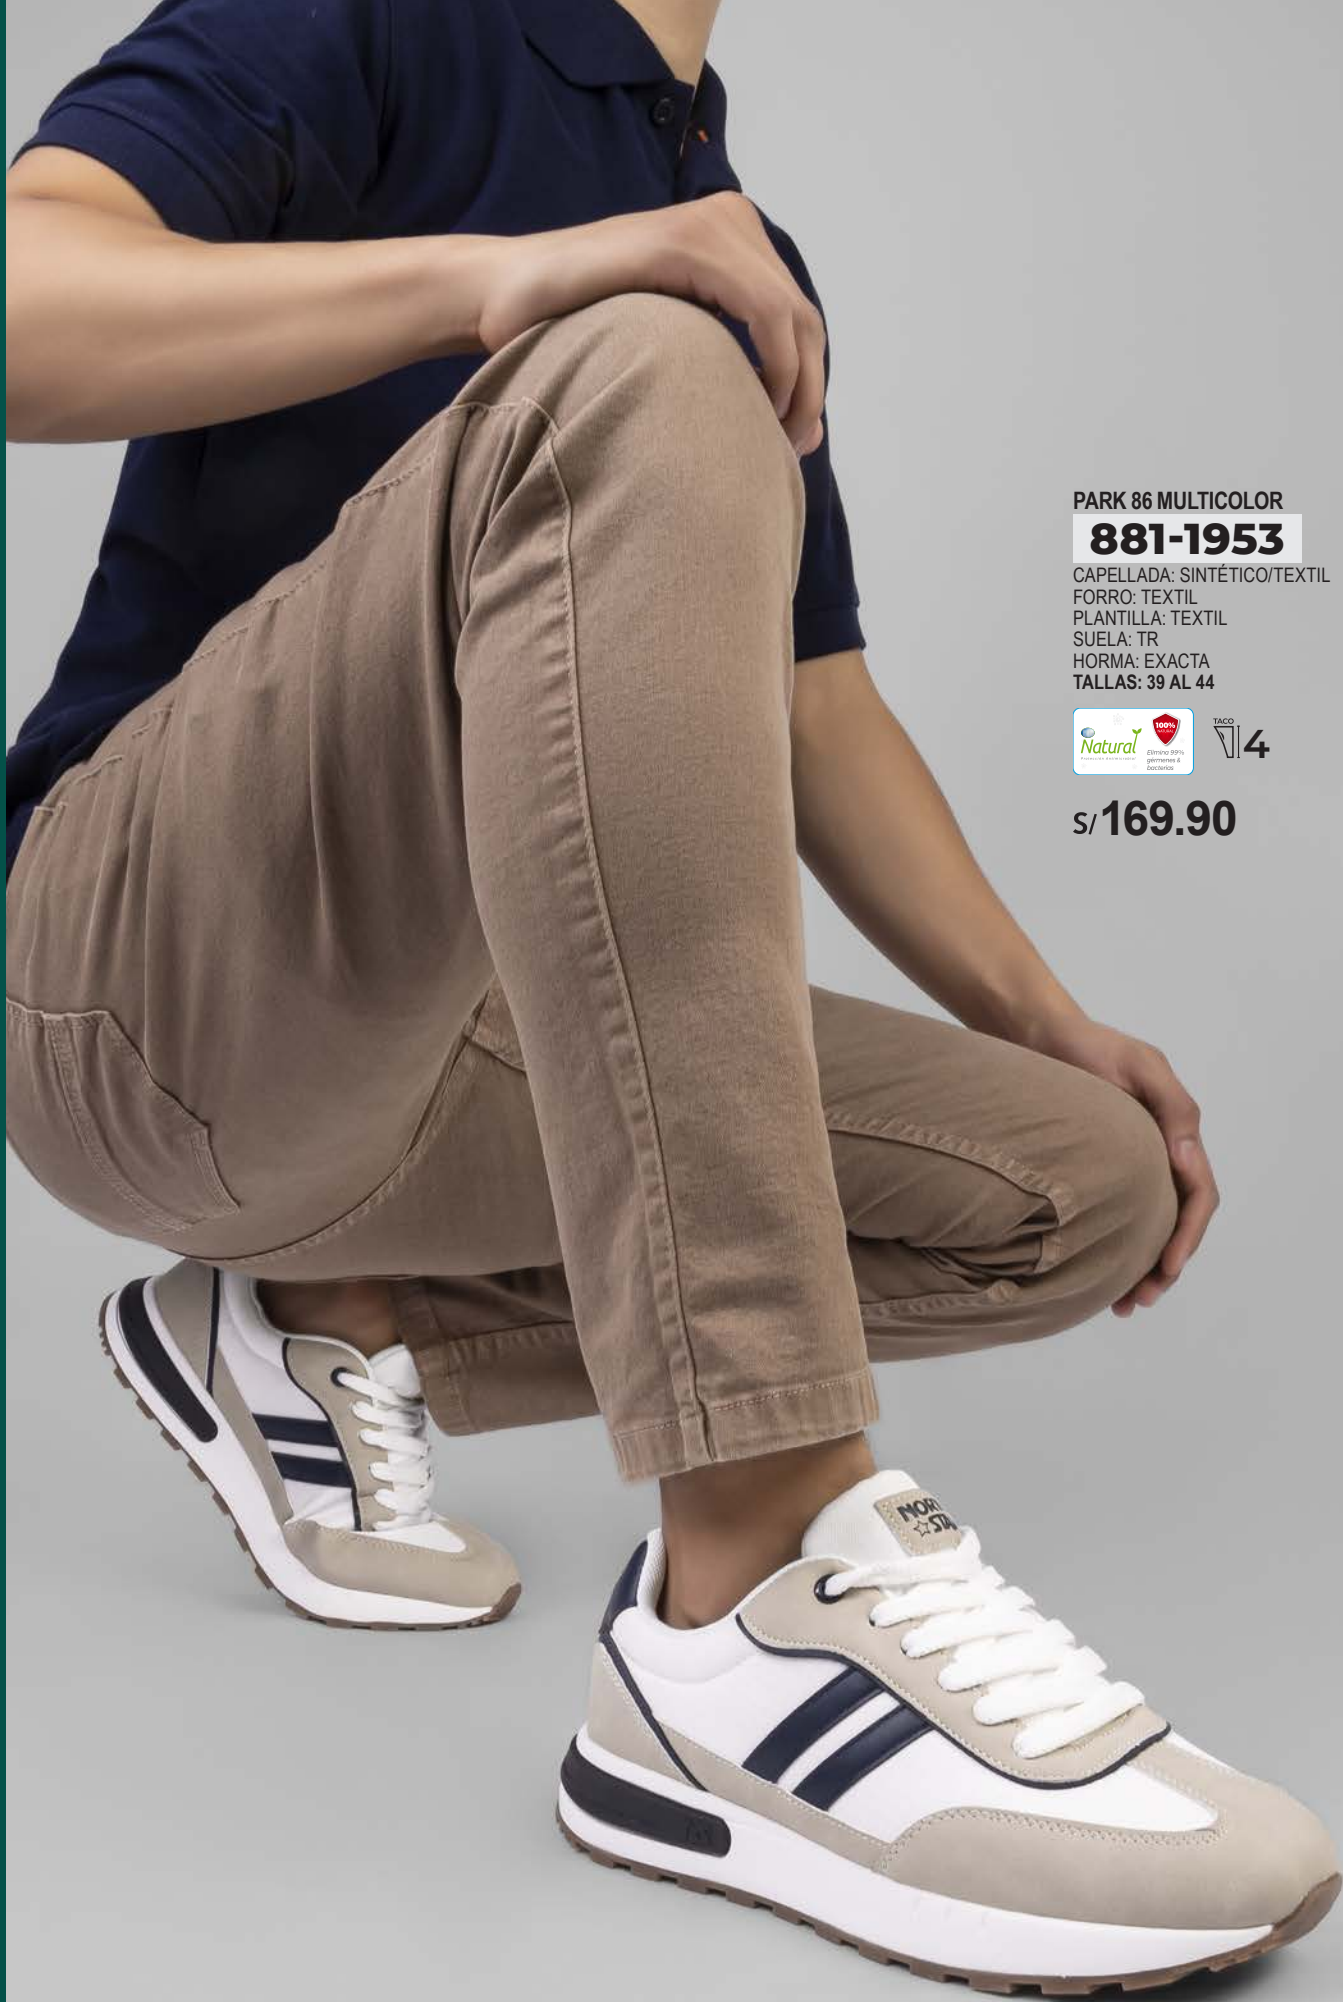

PARK 86 MULTICOLOR

881-1953

CAPELLADA: SINTÉTICO/TEXTIL

FORRO: TEXTIL

PLANTILLA: TEXTIL

SUELA: TR

HORMA: EXACTA

TALLAS: 39 AL 44

s/ **169.90**