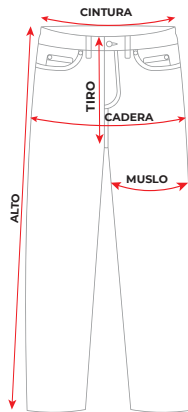

**501-2946**

CAPELLADA: SINTÉTICO  
FORRO: TEXTIL  
PLANTILLA: TEXTIL/SINTÉTICO  
SUELA: CAUCHO  
HORMA: CHICA  
TALLAS: 35 AL 40

TACO  4 s/239.90

**STOCK LIMITADO**

**YAKARTA BEIGE**

**990-7749**

EXTERIOR: 100% POLIÉSTER  
 INTERIOR: 92% POLIÉSTER 8% SPANDEX  
**FAST DRY - UV PROTECTION**  
 PANTALÓN DESMONTABLE CON  
 TECNOLOGÍA DE SECADO RÁPIDO,  
 EL ALIADO PERFECTO PARA TUS  
 EXPEDICIONES AL AIRE LIBRE. SU  
 DISEÑO VERSÁTIL TE PERMITE  
 ADAPTARLO A CUALQUIER SITUACIÓN:  
 ÚSALO COMO PANTALÓN LARGO PARA  
 PROTEGERTE DEL VIENTO Y LOS  
 INSECTOS, O CONVIÉRTELO EN UN  
 FRESCO SHORT DESMONTANDO LAS  
 PIERNAS EN SEGUNDOS.  
 TEJIDO RESPIRABLE FABRICADO  
 ESPECIALMENTE PARA ELIMINAR LA  
 HUMEDAD DE LA PIEL Y SECARLA  
 RÁPIDAMENTE.  
 TALLAS: 44