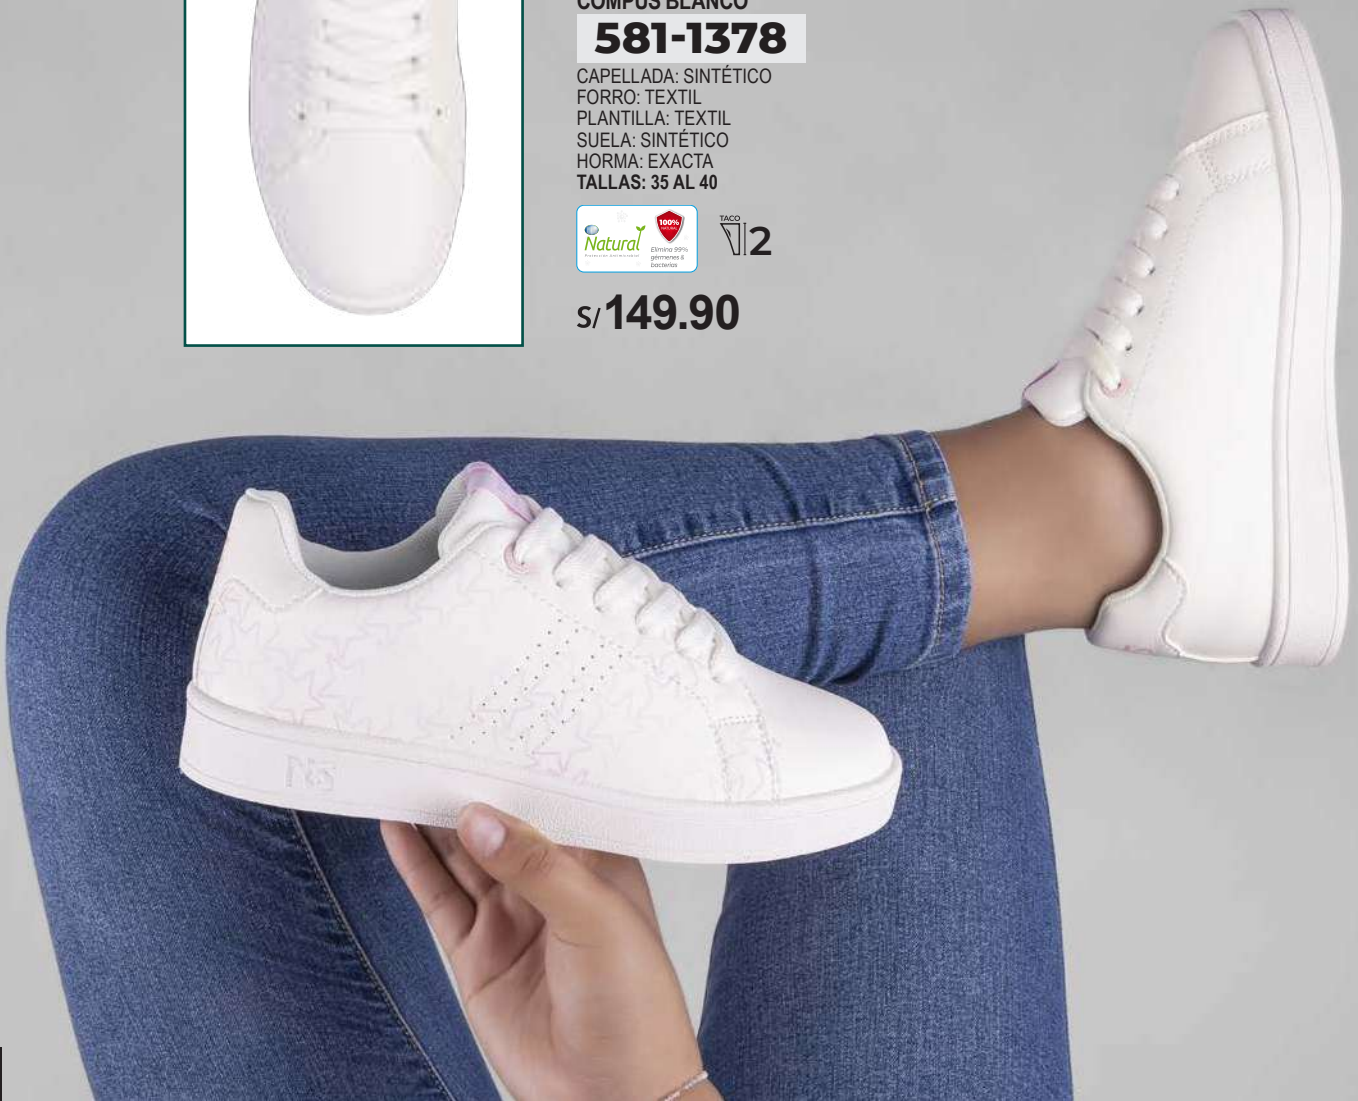

**COMPUS BLANCO**

**581-1378**

CAPELLADA: SINTÉTICO  
FORRO: TEXTIL  
PLANTILLA: TEXTIL  
SUELA: SINTÉTICO  
HORMA: EXACTA  
TALLAS: 35 AL 40

TACO

**2**

**s/149.90**

**COMPUS BLANCO**  
**581-1365**

CAPELLADA: SINTÉTICO  
FORRO: TEXTIL  
PLANTILLA: TEXTIL  
SUELA: CAUCHO  
HORMA: EXACTA  
TALLAS: 35 AL 40