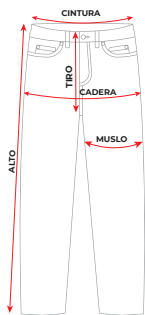

VENTURE NEGRO
980-6779

MATERIAL:
90%POLIÉSTER / 10%SPANDEX
PANTALÓN DE SECADO RÁPIDO
Y CON PROTECCIÓN UV. SU TELA
ELASTICADA PERMITE MAYOR
MOVILIDAD Y COMODIDAD.
ADEMÁS CUENTA CON BOLSILLO
LATERAL CON CIERRE
TALLAS: 40,42