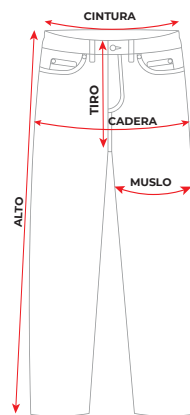

**s/259.00**

TALLA		CINTURA (cm)	ALTO (cm)	TIRO (cm)	CADERA (cm)	MUSLO (cm)
INTRANET	ETIQUETA					
38	32	86	103	34	105	65
40	34	92	105	35	110	68
42	36	95	109	36	115	70
44	38	97	111	37	118	72

 **W-DRY**  
TECHNOLOGY  
**COMFORT AIR**