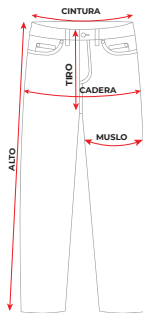

TALLA		CINTURA (cm)	ALTO (cm)	TIRO (cm)	CADERA (cm)	MUSLO (cm)
INTRANET	ETIQUETA					
38	32	86	108	31	108	62
40	34	90	110	32	112	64
42	36	93	112	33	118	68
44	38	96	114	34	122	70

**COMFORT AIR**

**WANCAI CENTENNIAL NEGRO**